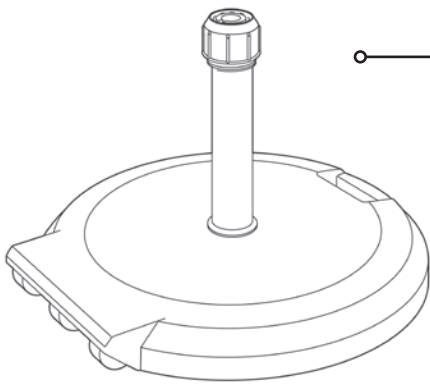

⚠️ WARNING: Cancer - www.P65Warnings.ca.gov.

⚠️ AVERTISSEMENT: Cancer - www.P65Warnings.ca.gov.

⚠️ ADVERTENCIA: Cáncer - www.P65Warnings.ca.gov.

84 lb. Free Standing Umbrella Base

Spare Parts

Cap USSP0268, USSP0269, USSP0270, USSP0299

Reference	Description
USSP0268	CAP 84LB UMB BASE STEM WHITE
USSP0269	CAP 84LB UMB BASE STEM SAND
USSP0270	CAP 84LB UMB BASE STEM BRONZE
USSP0299	CAP 84LB UMB BASE STEM CHAR