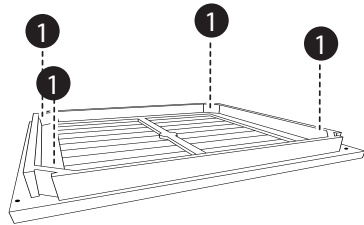

Sigma - 34" Square Table

34" Square

33.5x33.5x29"
85x85x77 cm

A

15 min. 1x

B

C

D**EN**