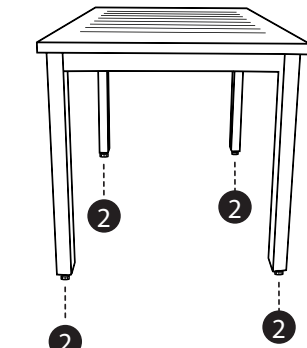

Sigma - 34" Square Table

34" Square

33.5x33.5x29"
85x85x77 cm

A

15 min. 1x

B

C

D**EN**