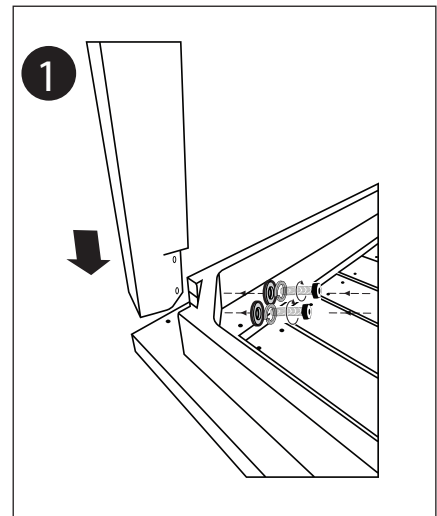

Sigma - 34" Square Table

34" Square

33.5x33.5x29"
85x85x77 cm

A

15 min. 1x

B

C

D**EN**