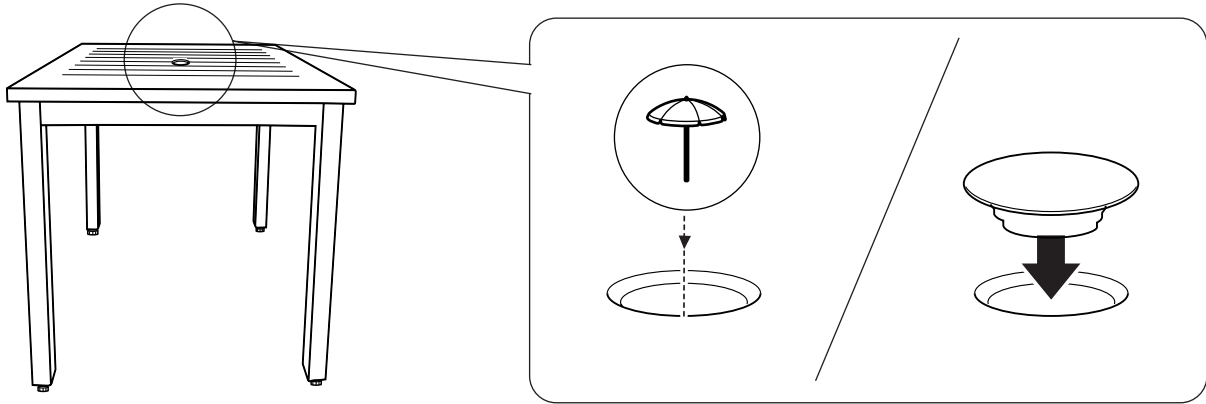

Sigma - 34" Square Table

34" Square

33.5x33.5x29"
85x85x77 cm

A

15 min. 1x

B

C

D**EN**