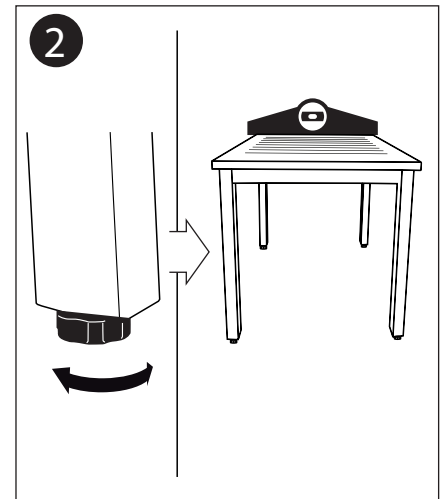

Sigma - 34" Square Table

34" Square

33.5x33.5x29"
85x85x77 cm

A

15 min. 1x

B

C

D**EN**