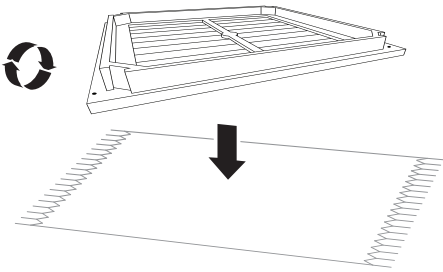

Sigma - 34" Square Table

34" Square

33.5x33.5x29"
85x85x77 cm

A

15 min. 1x

B

C

D**EN**