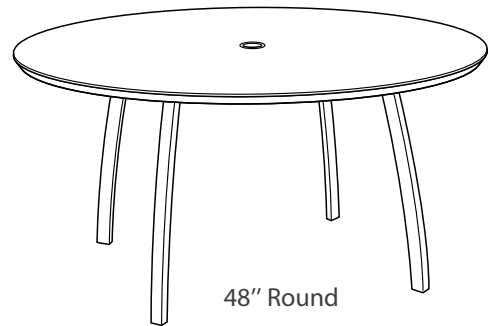

## SUNSET DINING TABLES

36" Square

42" Round

48" Round