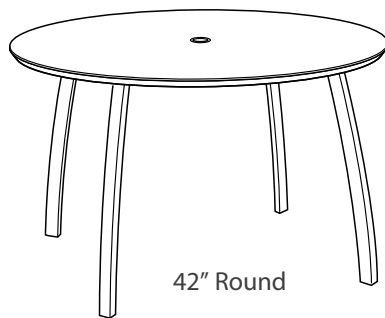

## SUNSET DINING TABLES

36" Square

42" Round

48" Round