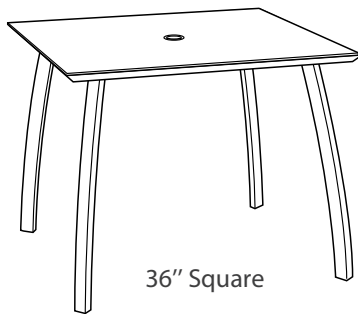

## SUNSET DINING TABLES

36" Square

42" Round

48" Round